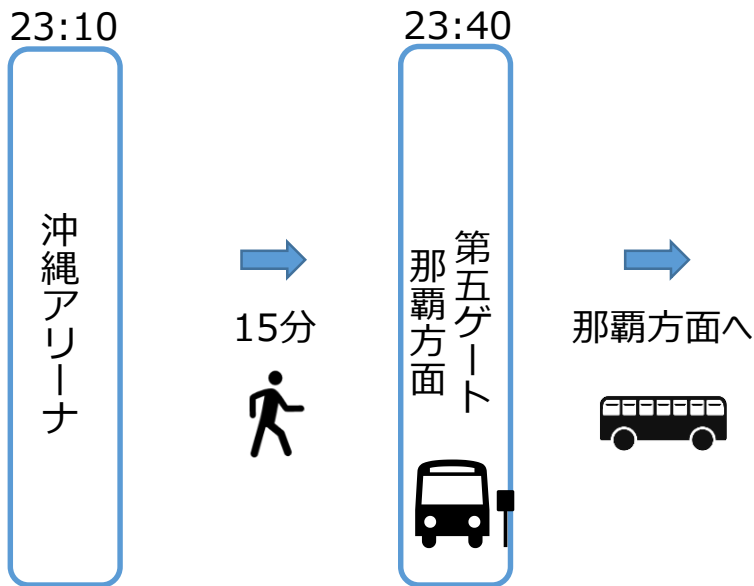

路線バス112系統臨時便の運行ダイヤについて

第五ゲートバス停 112系統 (那覇向け)

第2試合 TIPOFF	8/25(金) 21:10	8/26(土) 20:30	8/27(日) 21:10	8/28(月) 20:30	8/29(火) 20:10	8/30(水) 20:30	8/31(木) 20:10	9/1(金) 21:10	9/2(土) 20:10	9/3(日) 20:10
第2試合 終了予定	23:10	22:30	23:10	22:30	22:10	22:30	22:10	23:10	22:10	22:10
第五 ゲート バス停発 112系統 (那覇向け)	23:40	23:00	23:40	23:00	22:40	23:00	22:40	23:40	22:40	22:40

移動例

日別臨時便ダイヤ

8/25(金)・・・23:40
 8/26(土)・・・23:00
 8/27(日)・・・23:40
 8/28(月)・・・23:00
 8/29(火)・・・22:40
 8/30(水)・・・23:00
 8/31(木)・・・22:40
 9/1(金)・・・23:40
 9/2(土)・・・22:40
 9/3(日)・・・22:40

※道路混雑状況により遅延する可能性がありますので予めご了承ください。

※臨時便1便のみの運行となるため、車内混雑状況によりご乗車いただけない可能性がありますこと予めご了承ください。