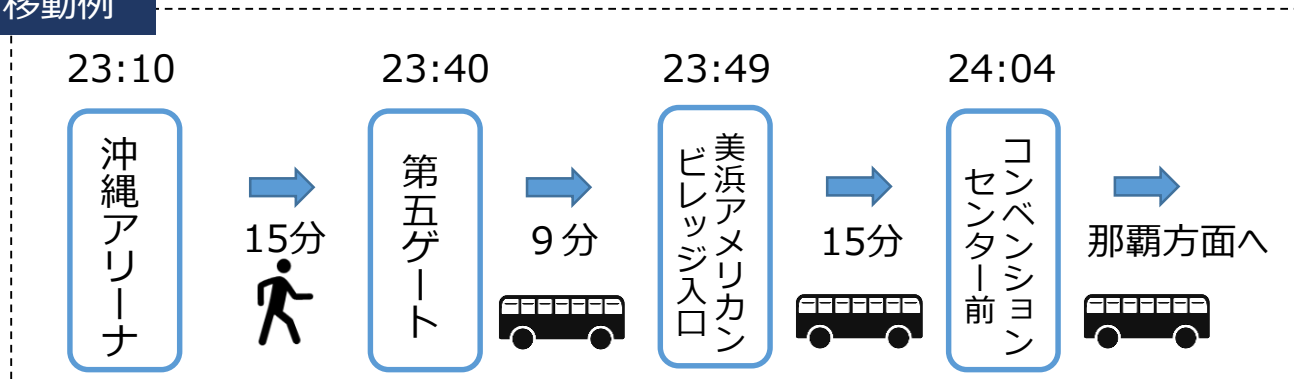

路線バス112系統関係バス停の運行ダイヤについて

112系統 (那覇向け)

第2試合 TIPOFF	8/25(金) 21:10	8/26(土) 20:30	8/27(日) 21:10	8/28(月) 20:30	8/29(火) 20:10	8/30(水) 20:30	8/31(木) 20:10	9/1(金) 21:10	9/2(土) 20:10	9/3(日) 20:10
第2試合 終了予定	23:10	22:30	23:10	22:30	22:10	22:30	22:10	23:10	22:10	22:10
第五ゲート バス停	23:40	23:00	23:40	23:00	22:40	23:00	22:40	23:40	22:40	22:40
美浜アメリ カンビ レッジ入 口バス停	23:49	23:09	23:49	23:09	22:49	23:09	22:49	23:49	22:49	22:49
コンベン ションセ ンター前 バス停	24:04	23:24	24:04	23:24	23:04	23:24	23:04	24:04	23:04	23:04

移動例

※道路混雑状況により遅延する可能性がありますので予めご了承ください。

※臨時便1便のみの運行となるため、車内混雑状況によりご乗車いただけない可能性がありますこと予めご了承ください。